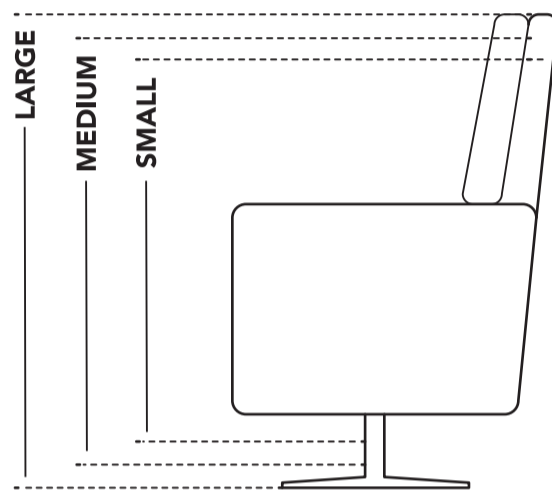

GUIDO-DV[△]

Vaste zetel

Relax zetel

52

Poef

52

	S	M	L
Breedte :	79	79	79
Hoogte :	107	110	113
Diepte :	82	82	82
Zithoogte :	41	44	47
Zitdiepte :	53	53	53

△AUTHENTIX