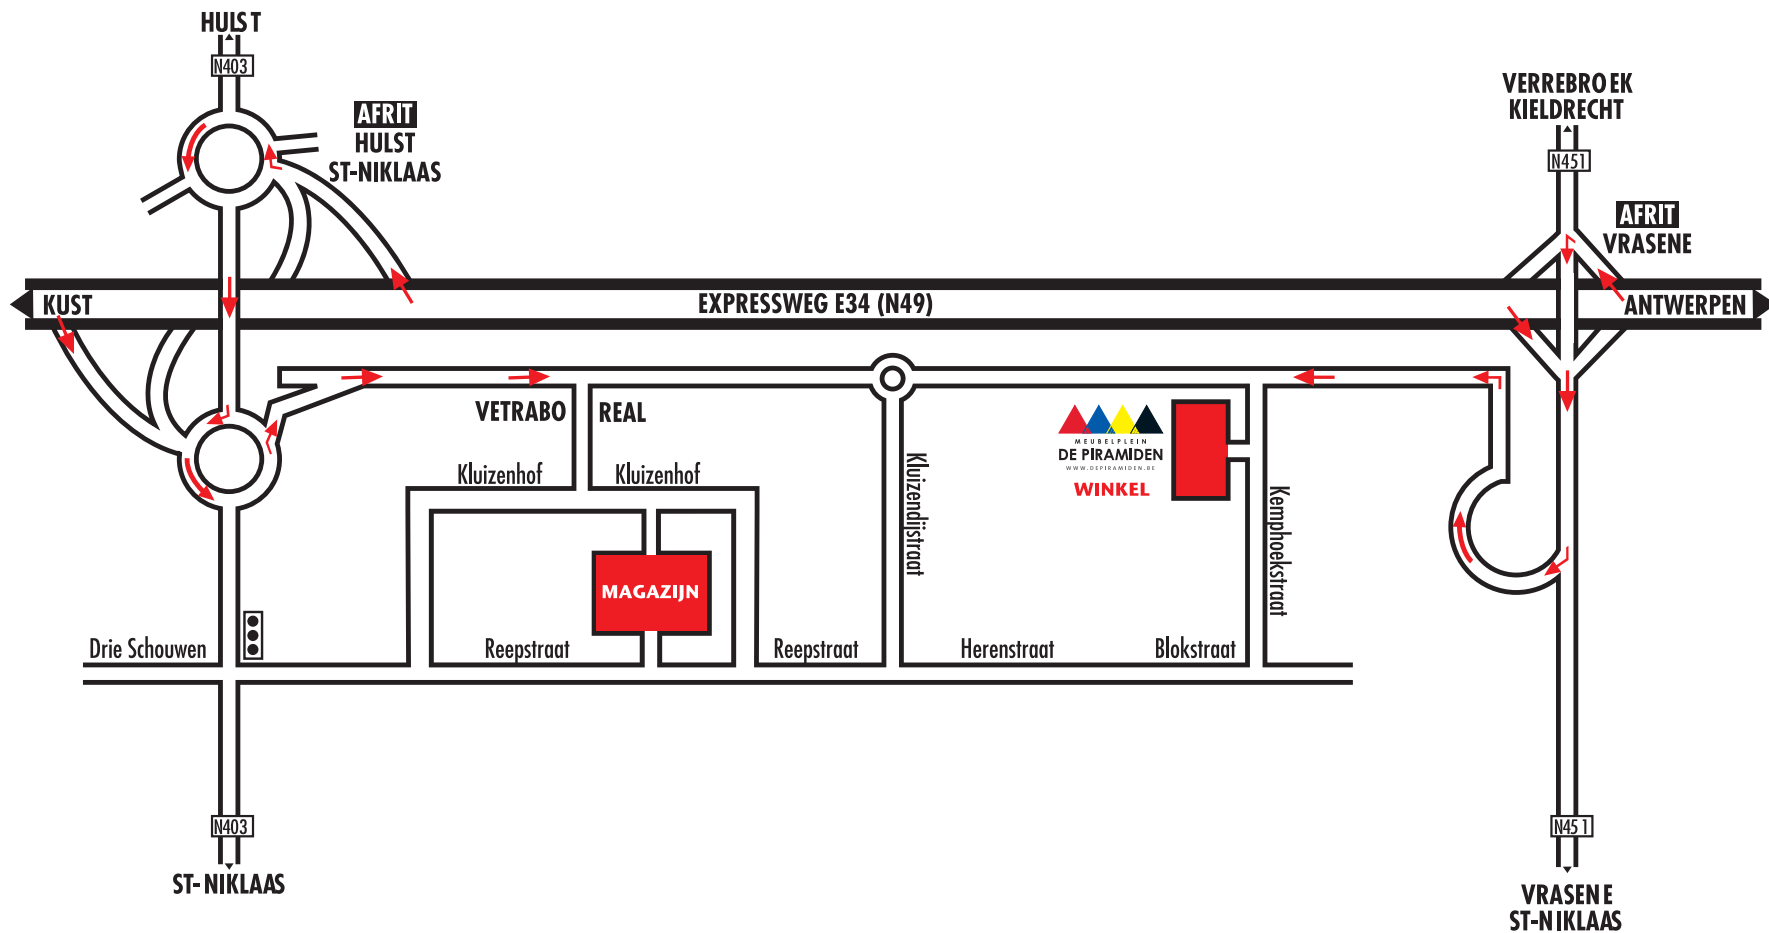

# Verberckmoes

— THUIS IN UW INTERIEUR —

WINKEL: Kemphoekstraat 56 - 9170 St-Gillis-Waas  
AFHAALCENTRUM: Reepstraat 121 - 9170 Sint-Gillis-Waas